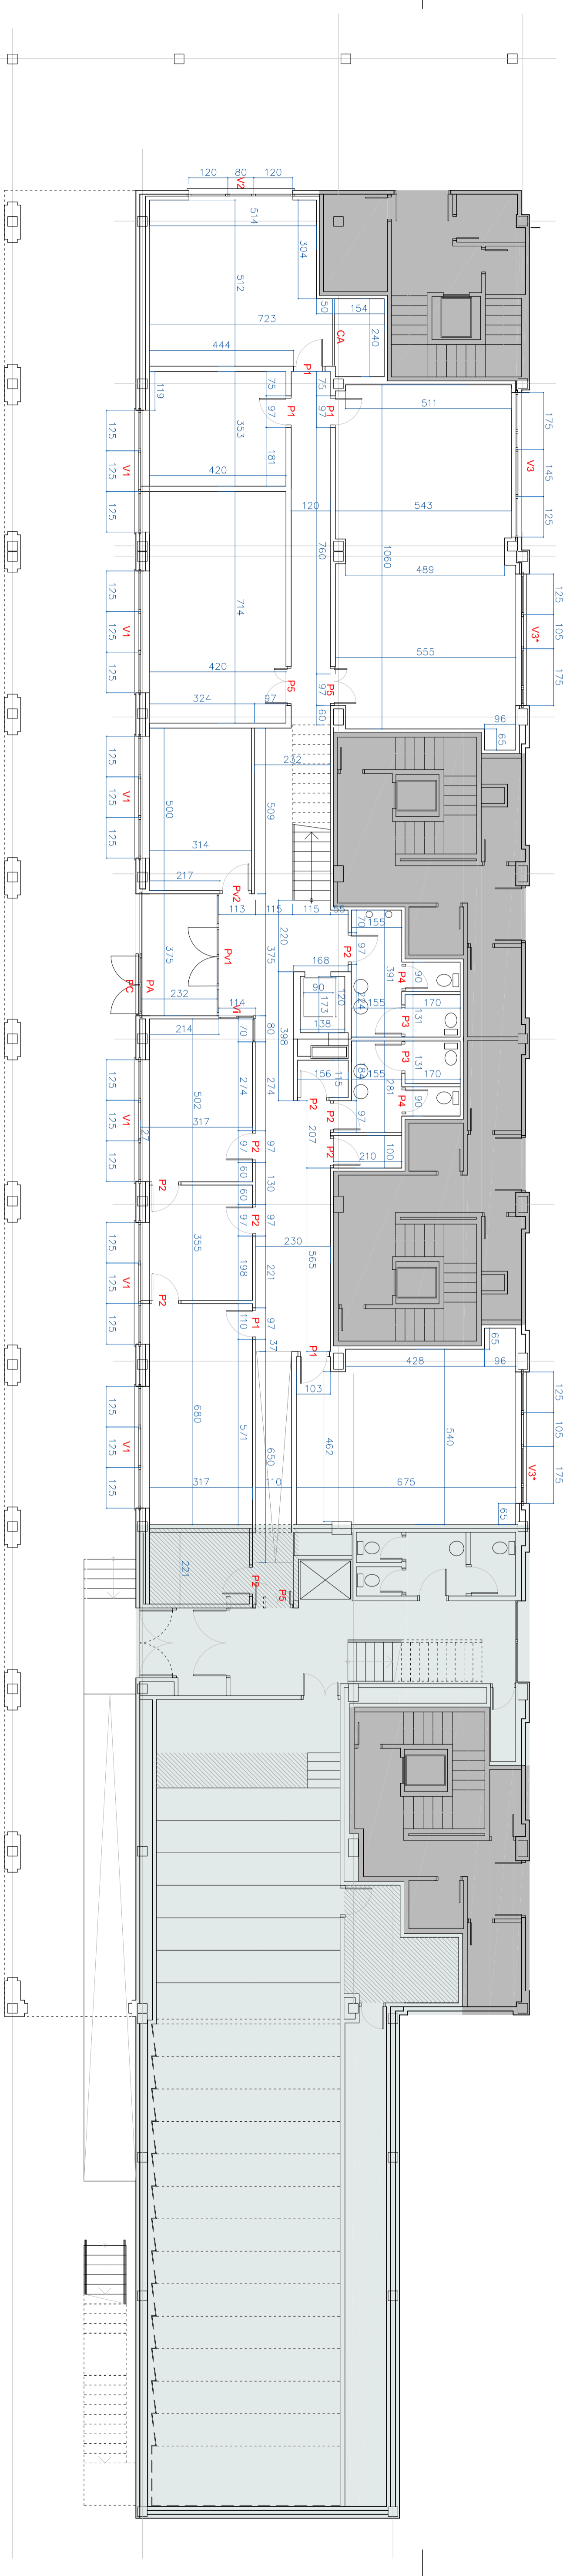

ENTREPLANTA

PLANTA BAJA

- ESCUELA ACTUAL
- ESCUELA ACTUAL AFECTADA EN AMPLIACION
- FUERA DEL AMBITO DE LA ESCUELA (PORTALES)

AYUNTAMIENTO DE ZIZUR MAYOR – ZIZUR NAGUSIKO UDALA  
**PROYECTO DE AMPLIACION DE LA ESCUELA DE MUSICA**

PLANO: **COTAS Y REFERENCIA A CARPINTERIAS, PB Y PE.**  
 EQUIPO REDACTOR: **36/ARQUITECTOS**  
 sílfido, morín, sanchez, José m. sanchez meaza, Víctor Honorato Perez  
 COLABORA: estibaliz ruñante Igoez  
 proyecto de ejecución: **FEBRERO 2010**  
 ref.: **+05COTAS.dwg**  
 escala: **1/100**