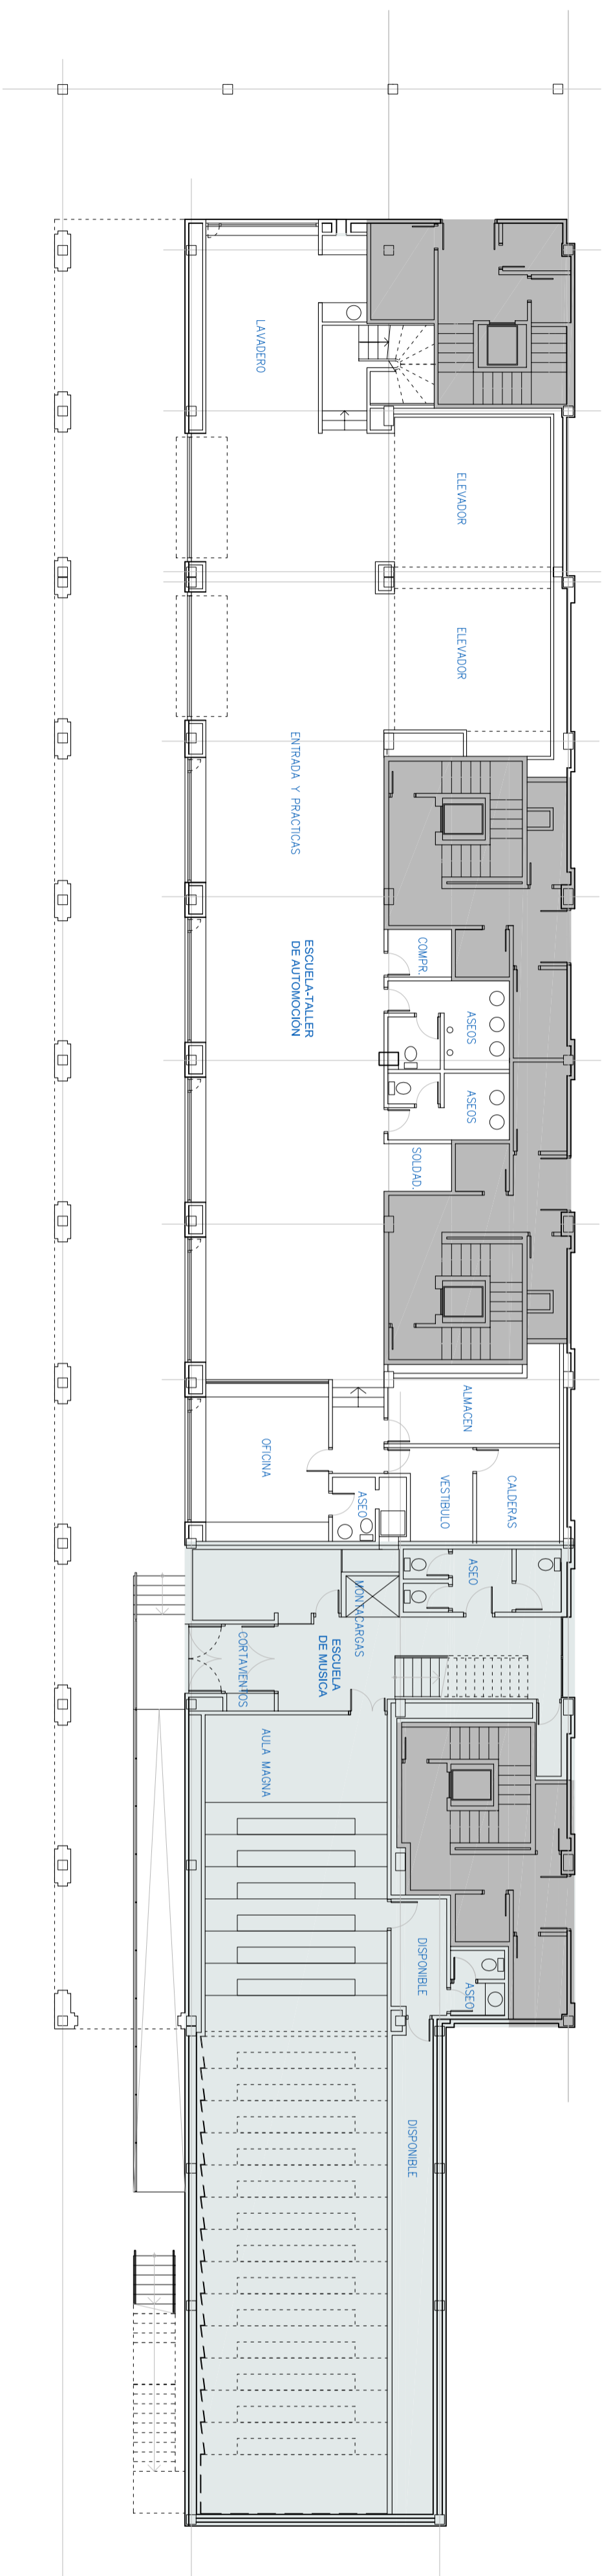

ENTREPLANTA

PLANTA BAJA

AYUNTAMIENTO DE ZIZUR MAYOR - ZIZUR NAGUSIKO UDALA
PROYECTO DE AMPLIACION DE LA ESCUELA DE MUSICA

PLANO: N
 proyecto de ejecución
 fecha: FEBRERO 2010
 ref.: +02EA.dwg
 escala: 1/200
 EQUIPO REDACTOR
 3G ARQUITECTOS
 Iñaki M. Sánchez Meador
 Víctor Honorato Pérez
 CCLADORA- estibaliz Iruarte Igoe